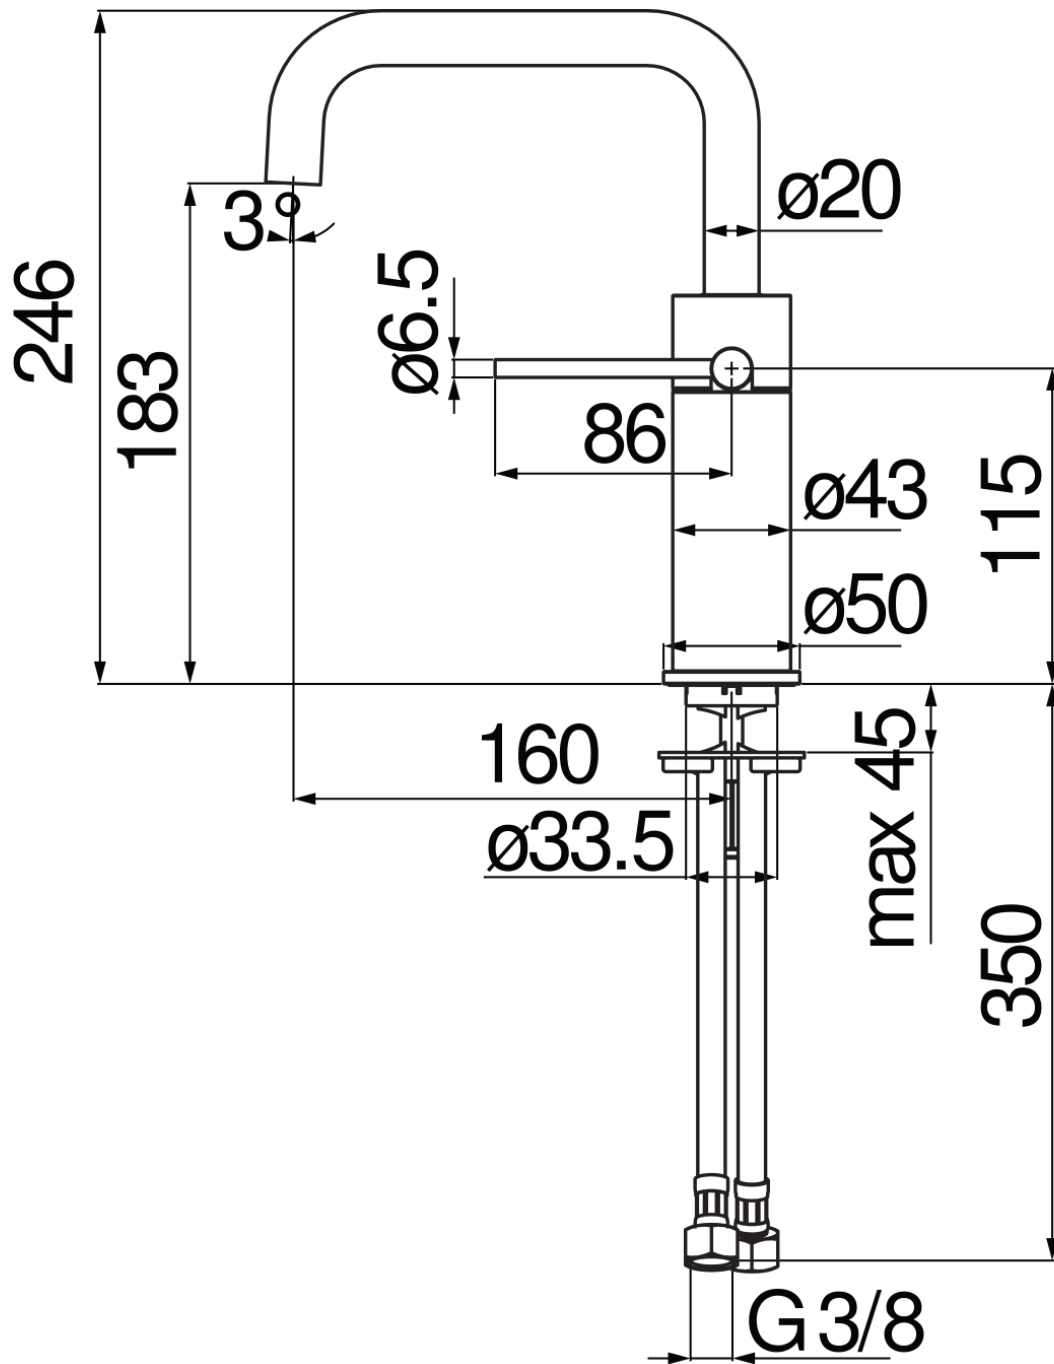

SPECIFICHE

Monocomando

Inox

Aeratore anticalcare M 18 x 1, portata 5 l/min

Bocca girevole

Senza scarico

Flessibili inox ø 3/8"

Limitatore di energia con apertura in acqua fredda

Imballo: 41 x 21 x 7 cm / 0,006027 m<sup>3</sup>

DIAGRAMMA DI PORTATA: ACQUA CALDA/FREDDA

— Aeratore

DIAGRAMMA DI PORTATA: ACQUA MISCELATA

— Aeratore