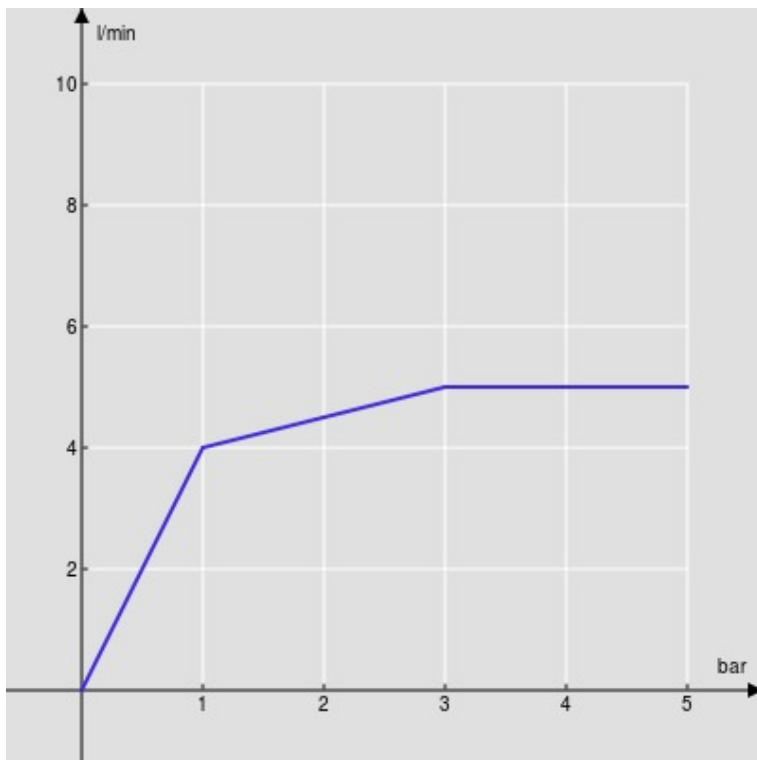

SPECIFICHE

Monocomando

Inox

Aeratore anticalcare M 18 x 1, portata 5 l/min

Bocca girevole

Senza scarico

Flessibili inox ø 3/8"

Limitatore di energia con apertura in acqua fredda

Imballo: 41 x 21 x 7 cm / 0,006027 m<sup>3</sup>

DIAGRAMMA DI PORTATA: ACQUA CALDA/FREDDA

— Aeratore

DIAGRAMMA DI PORTATA: ACQUA MISCELATA

— Aeratore