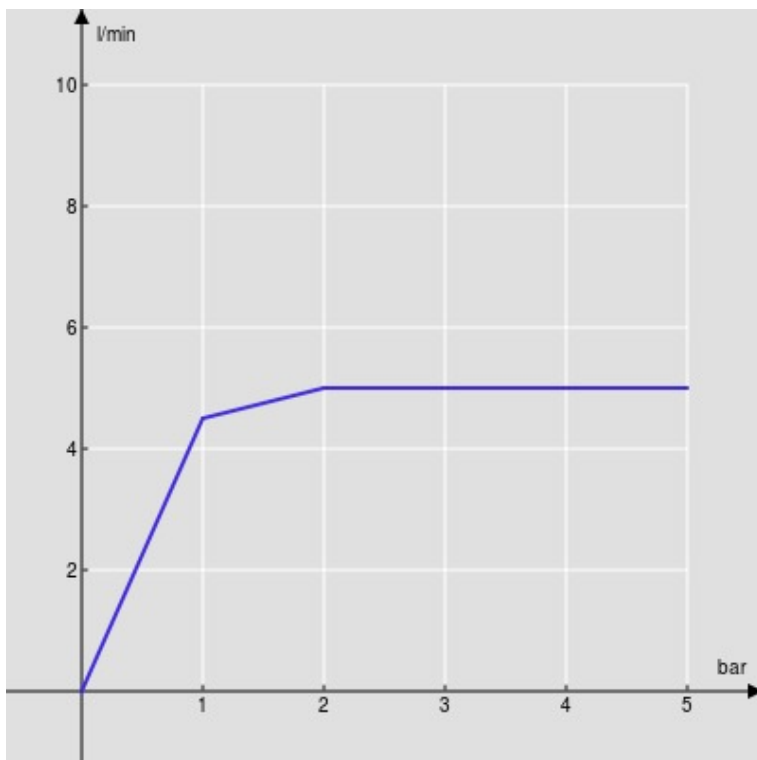

SPECIFICHE

Monocomando

Inox

Aeratore anticalcare M 18 x 1, portata 5 l/min

Bocca girevole

Senza scarico

Flessibili inox ø 3/8"

Limitatore di energia con apertura in acqua fredda

Imballo: 41 x 21 x 7 cm / 0,006027 m<sup>3</sup>

DIAGRAMMA DI PORTATA: ACQUA CALDA/FREDDA

— Aeratore

DIAGRAMMA DI PORTATA: ACQUA MISCELATA

— Aeratore